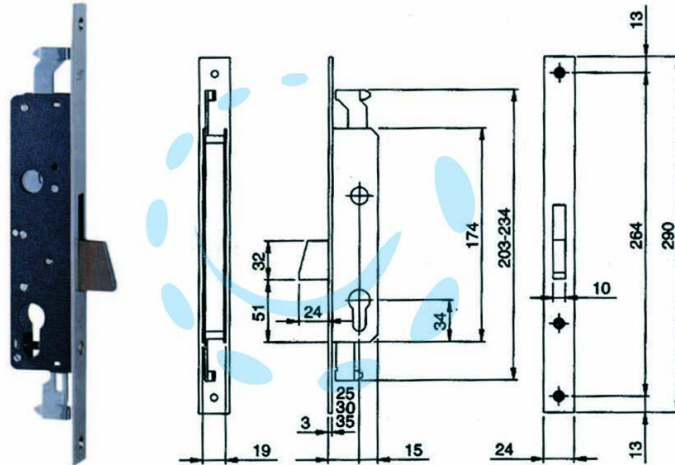

**SERRATURA TRIPLICE INFILARE PER MONTANTI E
PERSIANE SOLO CATEN. 783 - mm.25 (783253IFZ)**

Cod.

140096

DESCRIZIONE

scatola in acciaio verniciato, frontale mm.24x3x290h. in acciaio zincato, catenaccio rotante 1 mandata in acciaio nichelato funzionante con cilindro a profilo europeo non compreso, coppia di attacchi per aste ad innesto