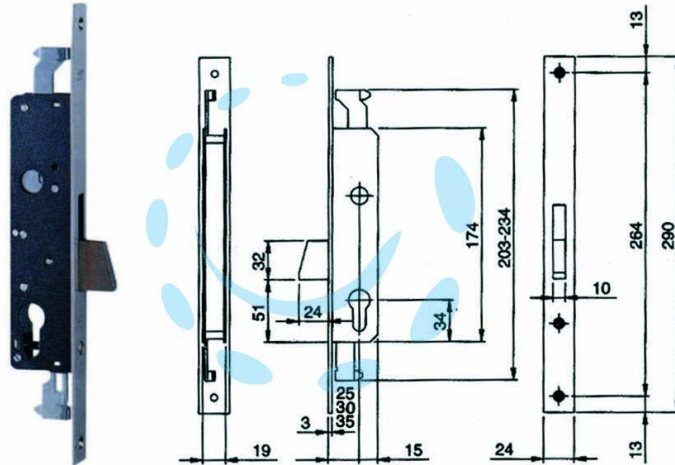

**SERRATURA TRIPLICE INFILARE PER MONTANTI E
PERSIANE SOLO CATEN. 783 - mm.30 (783303IFZ)**

Cod.

141758

DESCRIZIONE

scatola in acciaio verniciato, frontale mm.24x3x290h. in acciaio zincato, catenaccio rotante 1 mandata in acciaio nichelato funzionante con cilindro a profilo europeo non compreso, coppia di attacchi per aste ad innesto