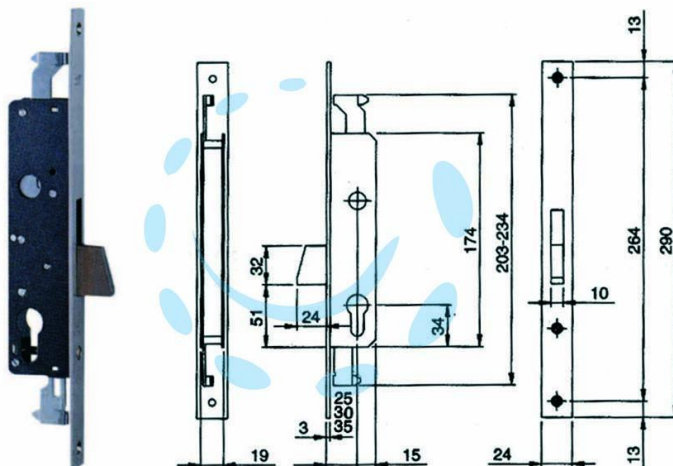

**SERRATURA TRIPLICE INFILARE PER MONTANTI E  
PERSIANE SOLO CATEN. 783 - mm.30 (783303IFZ)**

Cod.

141758

## DESCRIZIONE

scatola in acciaio verniciato, frontale mm.24x3x290h. in acciaio zincato, catenaccio rotante 1 mandata in acciaio nichelato funzionante con cilindro a profilo europeo non compreso, coppia di attacchi per aste ad innesto