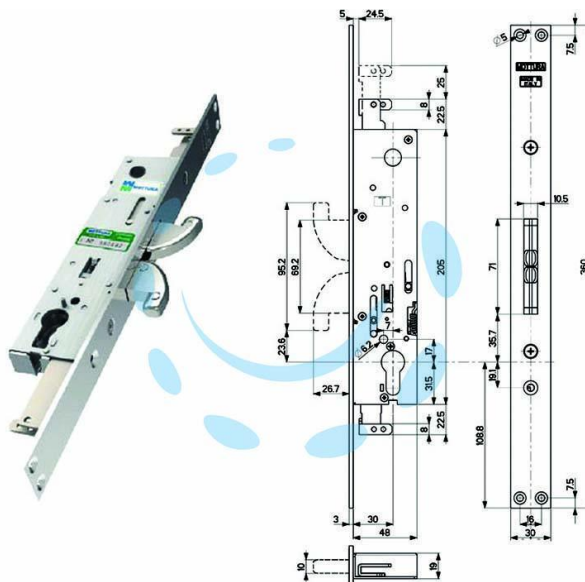

**SERRATURA TRIPLICE INFILARE REVERS.DOPPIO  
GANCIO 47506 - entrata chiave mm.30 (4750600Z08)**

Cod.

353113

## DESCRIZIONE

comando chiavistelli, aste tramite cilindro - reversibile - fissaggio cilindro con vite di testa - chiavistelli a gancio con blocco antisollevamento automatico - corsa aste mm.25 - corsa chiavistelli mm.26 - n.2 attacchi aste filettati in metallo - defender con viti passanti - testiere e ferrogliere in finitura zincata