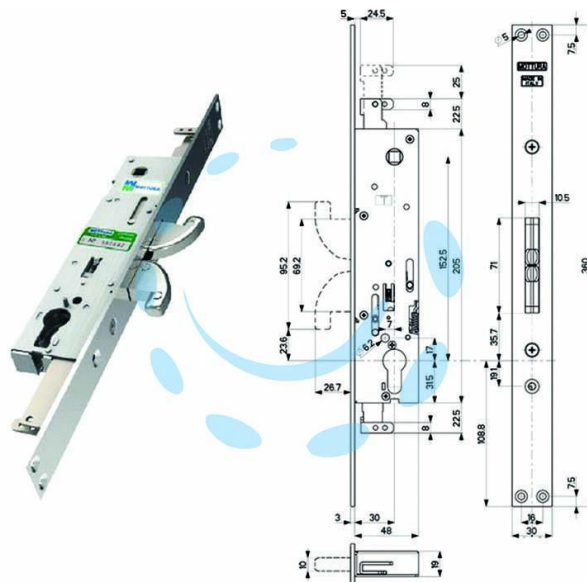

SERRATURA TRIPLICE INFILARE REVERS.DOPPIO
GANCIO C/MANIGLIA 47505 - entrata chiave e maniglia
mm.30 (4750500Z08)

Cod.

353106

DESCRIZIONE

comando chiavistelli, aste tramite quando maniglia \varnothing mm.8 - reversibile - blocco serratura tramite cilindro - fissaggio cilindro con vite di testa - cilindro azionabile solo a serratura chiusa - chiavistelli a gancio con blocco antisollevamento automatico - corsa aste mm.25 - corsa chiavistelli mm.26 - n.2 attacchi aste filettati in metallo - defender con viti passanti - testiere e ferrogliere in finitura zincata