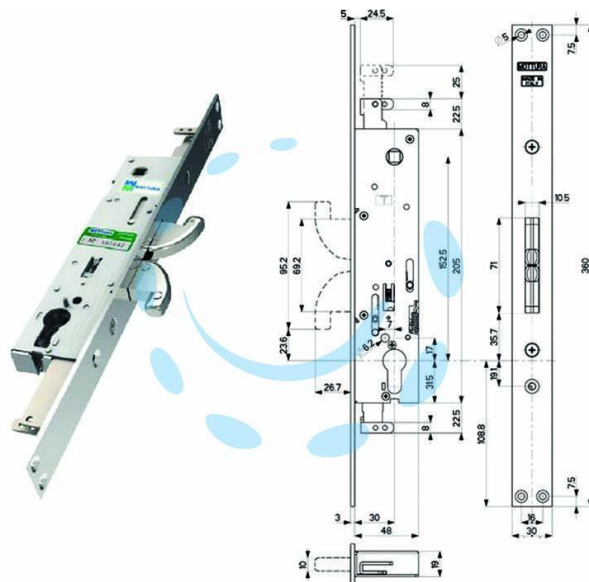

SERRATURA TRIPLICE INFILARE REVERS.DOPPIO
GANCIO C/MANIGLIA 47505 - entrata chiave e maniglia
mm.30 (4750500Z08)

Cod.

353106

DESCRIZIONE

comando chiavistelli, aste tramite quando maniglia \varnothing mm.8 - reversibile - blocco serratura tramite cilindro - fissaggio cilindro con vite di testa - cilindro azionabile solo a serratura chiusa - chiavistelli a gancio con blocco antisollevamento automatico - corsa aste mm.25 - corsa chiavistelli mm.26 - n.2 attacchi aste filettati in metallo - defender con viti passanti - testiere e ferrogliere in finitura zincata