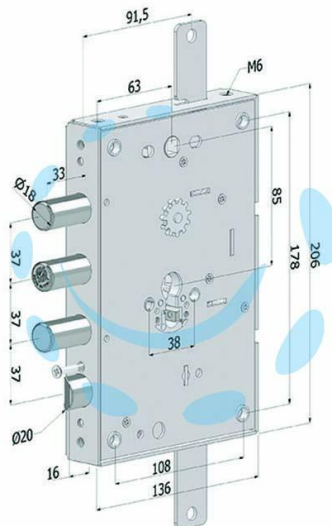

**SERRATURA TRIPLICE P/PORTE BLINDATE CILINDRO
EUROPEO REVERS.INT.37 265 - (2651SCR0337CXX)**

Cod.

430203

DESCRIZIONE

scatola in acciaio zincato mm.136x206 - serratura a cilindro europeo con movimento ad ingranaggi, corsa mm.30, scrocco reversibile e chiusura triplice - catenacci in acciaio cromato - catenaccio movimentato dalla chiave - sporgenza pistoncini mm.3 - serratura reversibile - a serratura chiusa la maniglia non sgancia lo scrocco - possibilità di fissaggio rosetta maniglia con viti passanti interasse mm.38