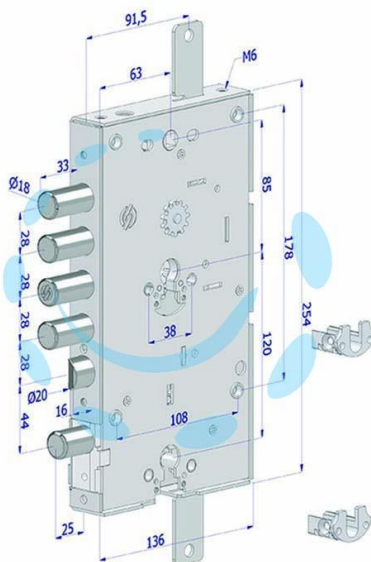

**SERRATURA TRIPLICE P/PORTE BLINDATE CILINDRO
EUROPEO REVERSIBILE 268 - (2681SCR0328CX)**

Cod.

430210

DESCRIZIONE

serratura interasse mm.28 - scatola in acciaio zincato mm.136x254 - serratura superiore a cilindro europeo con movimento ad ingranaggi, corsa mm.30, scrocco reversibile e chiusura tripla - serratura inferiore a cilindro europeo con 2 mandate, corsa mm.20 e scrocco - serrature indipendenti - a richiesta la serratura inferiore blocca la serratura superiore (serrature dipendenti) - catenacci in acciaio cromato - sporgenza pistoni mm.3 - serratura reversibile - a serratura chiusa la maniglia non sgancia lo scrocco - possibilità di fissaggio rosetta maniglia con viti passanti interasse mm.38