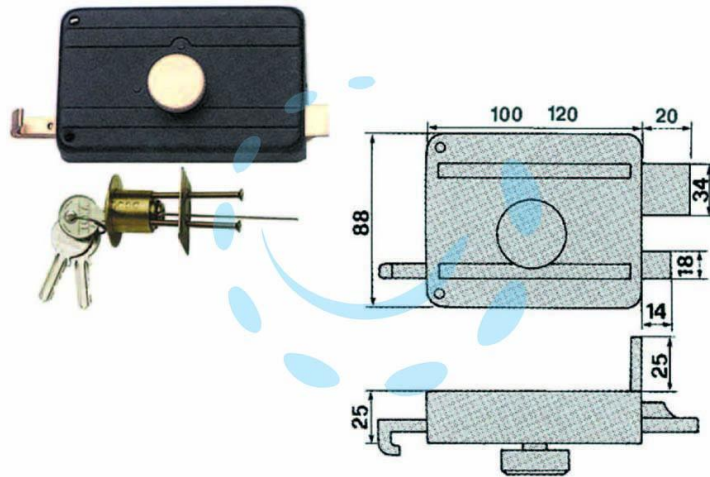

SERRATURE DA PORTONCINO CON POMOLO INTERNO  
CATENACCIO E SCROCCO 270CS - mm.50 (270/CS)

Cod.

11044

## DESCRIZIONE

serratura di sicurezza, da applicare per porte in legno, catenaccio 2 mandate con scrocco separato, cilindro staccato, dotazione 3 chiavi,