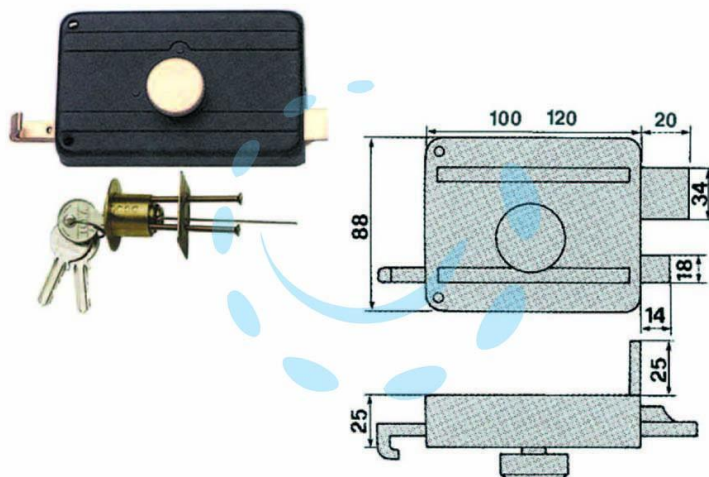

SERRATURE DA PORTONCINO CON POMOLO INTERNO
CATENACCIO E SCROCCO 270CS - mm.60 (270/CS)

Cod.

11051

DESCRIZIONE

serratura di sicurezza, da applicare per porte in legno, catenaccio 2 mandate con scrocco separato, cilindro staccato, dotazione 3 chiavi,