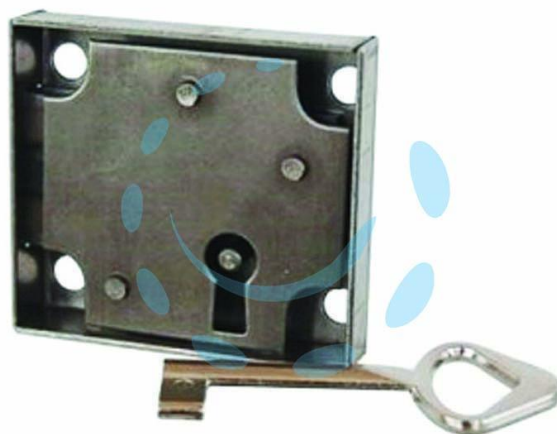

SERRATURE PER SPORTELLI GAS

Cod.

57486

## DESCRIZIONE

scatola in ferro, chiave una leva innesto femmina - 1 mandata