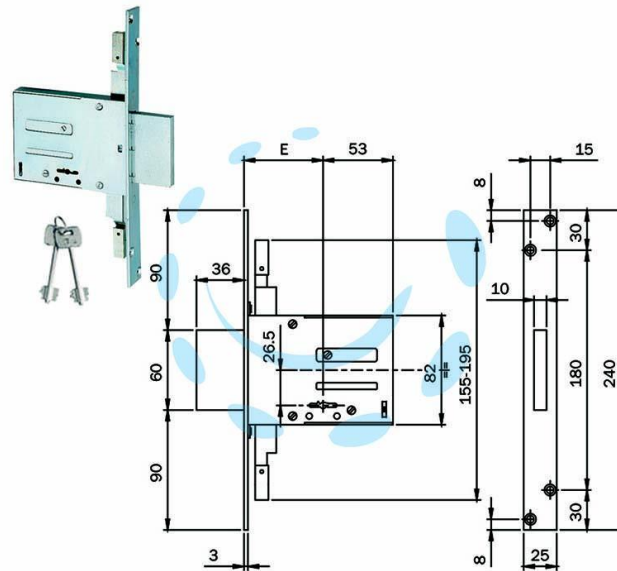

SERRATURE DA INFILARE DOPPIA MAPPA TRIPLICE
663301 - mm.70 (663301704)

Cod.

321204

DESCRIZIONE

chiusura triplice - raccordo per aggancio aste M8 premontato - doppia mappa - scatola zincata - frontale zincato mm.240x25x23 - catenaccio rettangolare a 4 mandate mm.9 - 2 chiavi