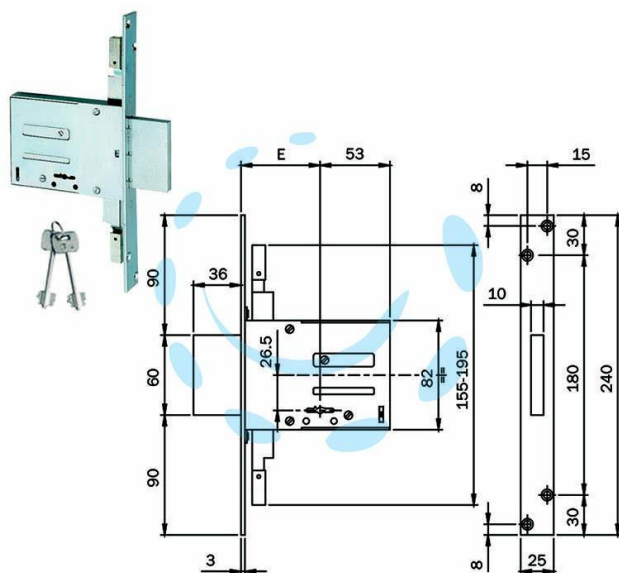

SERRATURE DA INFILARE DOPPIA MAPPA TRIPLICE
663301 - mm.70 (663301704)

Cod.

321204

DESCRIZIONE

chiusura triplice - raccordo per aggancio aste M8 premontato - doppia mappa - scatola zincata - frontale zincato mm.240x25x23 - catenaccio rettangolare a 4 mandate mm.9 - 2 chiavi