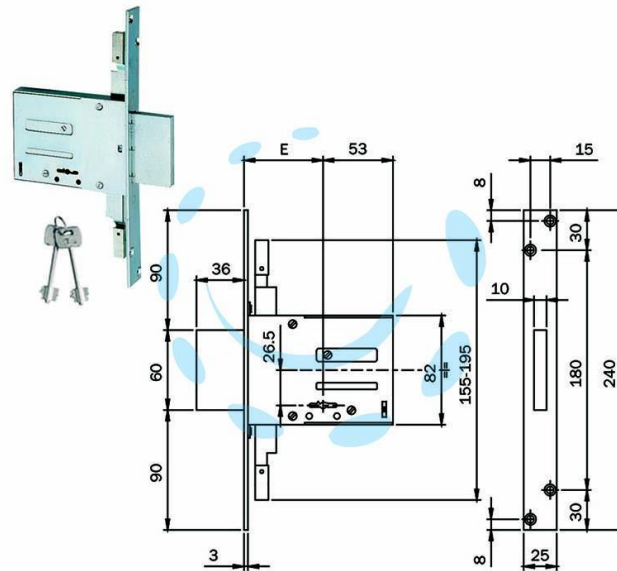

SERRATURE DA INFILARE DOPPIA MAPPA TRIPLICE
663301 - mm.70 KA (663301704.K)

Cod.

464345

DESCRIZIONE

chiusura triplice - raccordo per aggancio aste M8 premontato - doppia mappa - scatola zincata - frontale zincato mm.240x25x23 - catenaccio rettangolare a 4 mandate mm.9 - 2 chiavi