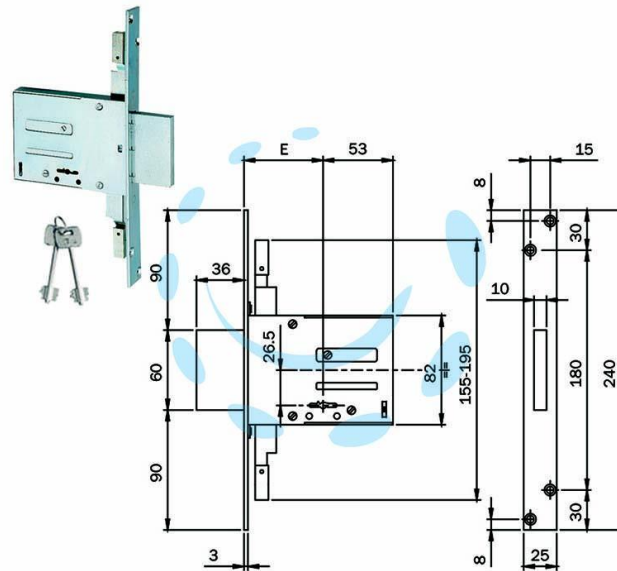

SERRATURE DA INFILARE DOPPIA MAPPA TRIPLICE
663301 - mm.70 KA (663301704.K)

Cod.

464345

DESCRIZIONE

chiusura triplice - raccordo per aggancio aste M8 premontato - doppia mappa - scatola zincata -frontale zincato mm.240x25x23 -
catenaccio rettangolare a 4 mandate mm.9 - 2 chiavi