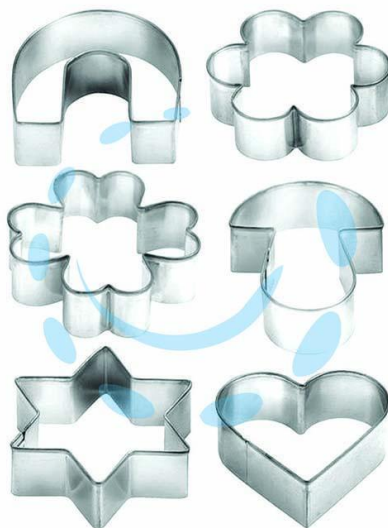

SET 6 TAGLIABISCOTTI IN ANELLO "DELICIA" - ø cm.5

Cod.

285667

DESCRIZIONE

taglia pasta in metallo - 6 forme diverse