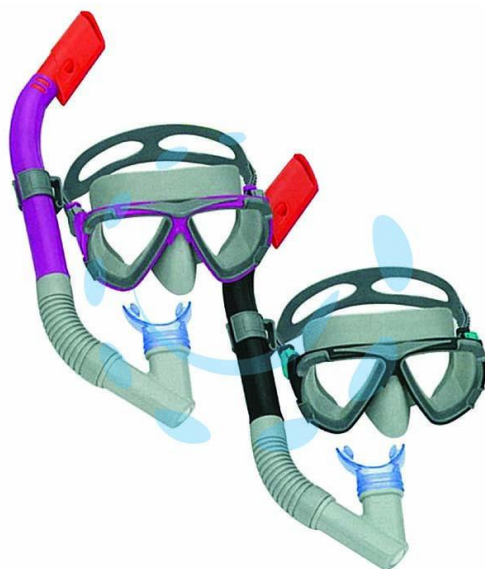

MASCHERA MARE E BOCCAGLIO "DOMINATOR PRO I"
+14 ANNI - (art.24069)

Cod.

428798

DESCRIZIONE

maschera con lenti In policarbonato temperato - boccaglio attacco bocca in silicone - 2 Colori Assortiti: bianco, nero arancione - grigio, nero e blu