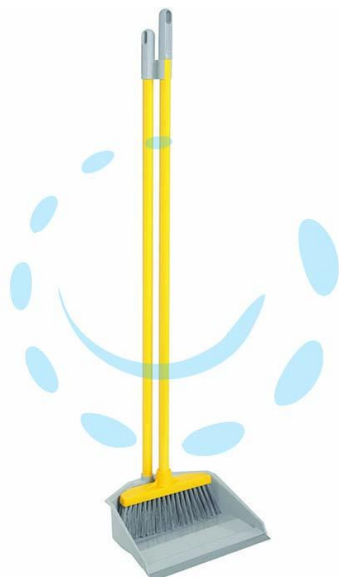

**SET PULIZIA REGINA CON SCOPA E PALETTA -  
cm.24x20x88**

**Cod.**

**349642**

## DESCRIZIONE

set pulizia compatto comprensivo di alzaimmondizia, scopetta e solidi manici in metallo - il baffo in gomma della paletta aderisce al suolo per una perfetta pulizia - scopetta con setole morbide adatte anche a superfici delicate - materiali di alta qualità per una lunga durata nel tempo.