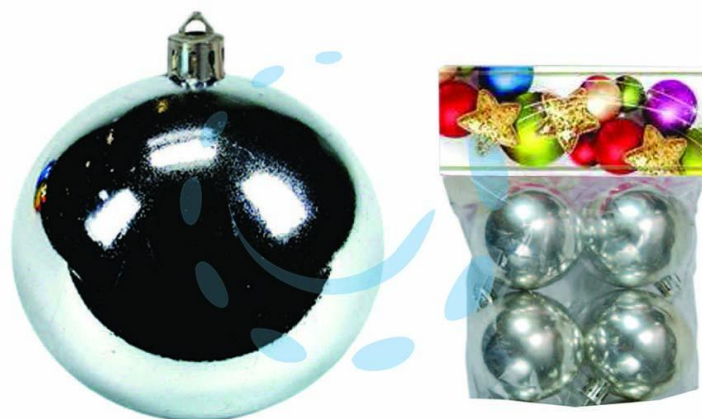

SFERE LISCE COLORE ARGENTO - mm.55 in confezione da 4 pezzi

Cod.

290999

DESCRIZIONE

in plastica lucida