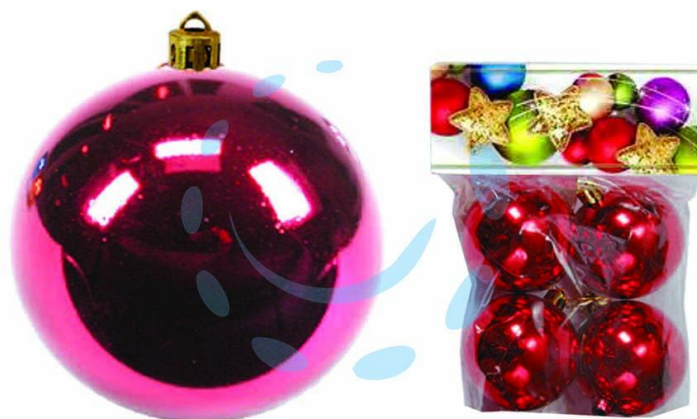

**SFERE LISCE E GLITTERATE COLORE ROSSO - mm.60 in  
confezione da 4 pezzi**

Cod.

291019

## DESCRIZIONE

in plastica lucida