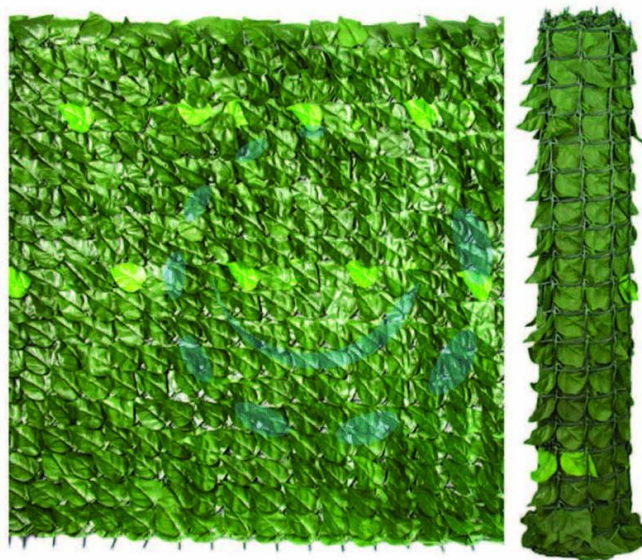

**SIEPE ORNAMENTALE ARTIFICIALE CON FOGLIE
LAURO - mt.20x1,5h.**

Cod.

221207

DESCRIZIONE

rotolo di rete in PVC con maglie da cm.5x5 e di spessore mm.2,6x3,6 tutto ricoperto con foglie di lauro artificiale