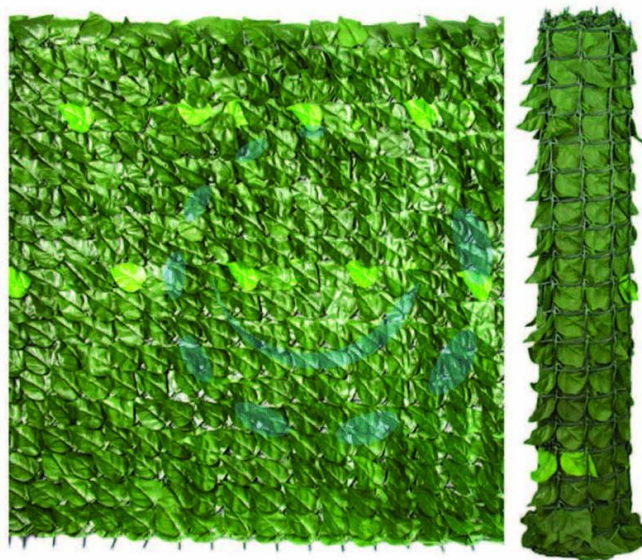

**SIEPE ORNAMENTALE ARTIFICIALE CON FOGLIE
LAURO - mt.20x1h.**

Cod.

221191

DESCRIZIONE

rotolo di rete in PVC con maglie da cm.5x5 e di spessore mm.2,6x3,6 tutto ricoperto con foglie di lauro artificiale