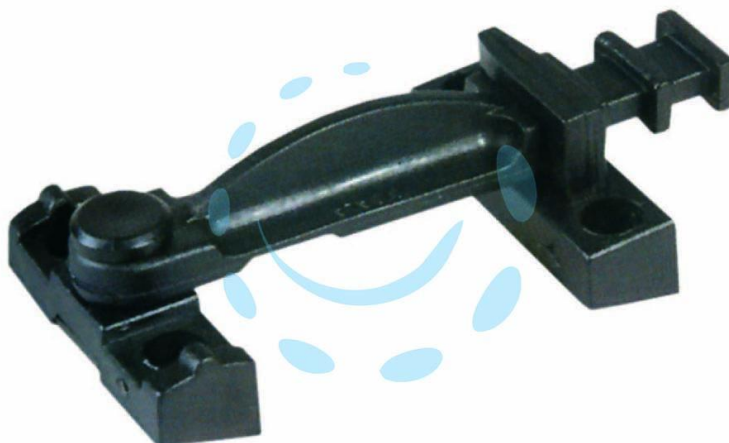

SOCCHIUDI FINESTRA IN NYLON "CICALA" - mm.110x50h.

Cod.

104050

## DESCRIZIONE

colore nero, aggancio manuale, adatto per due ante, comprese viti brunite