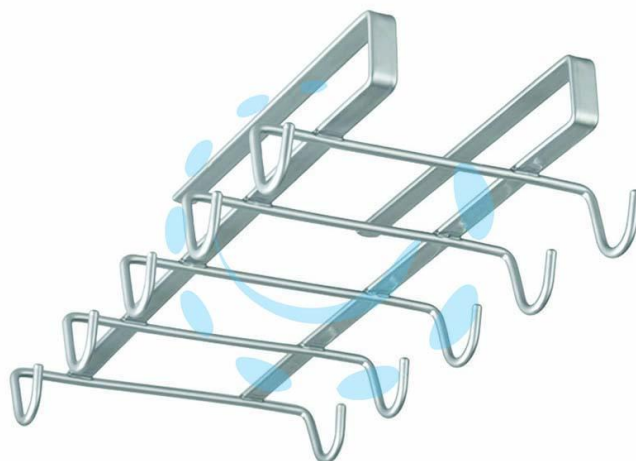

SOTTORIPIANO PORTA TAZZE "MY-MUG" - cm.14x28x6

Cod.

324267

DESCRIZIONE

per 10 tazze - colore argentero metallizzato satinato