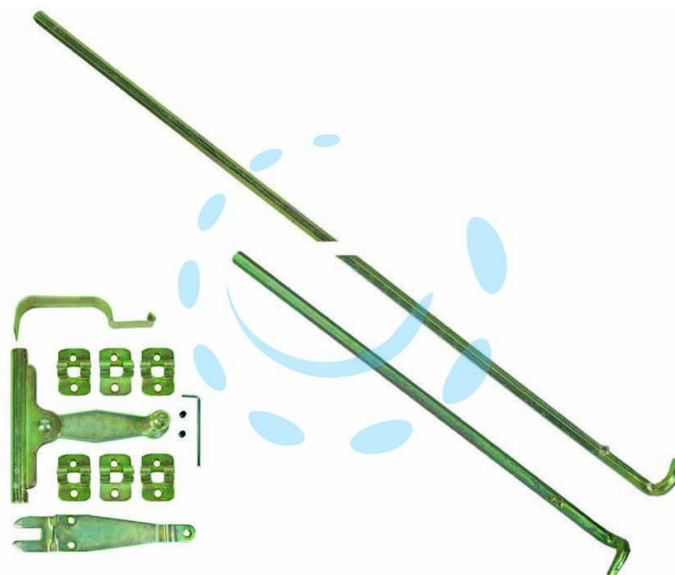

**SPAGNOLETTE PER BALCONE COMPLETE IN KIT  
TROPICALIZZATE - cm.240 per balcone**

Cod.

177498

## DESCRIZIONE

asta esagonale in acciaio tropicalizzato