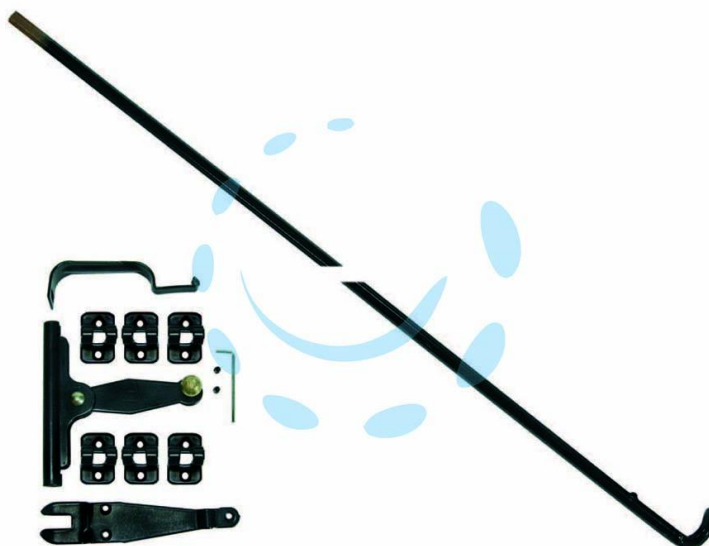

**SPAGNOLETTE PER FINESTRA COMPLETE IN KIT NERE -
cm.160h. per finestra**

Cod.

177627

DESCRIZIONE

asta esagonale in acciaio verniciato nero