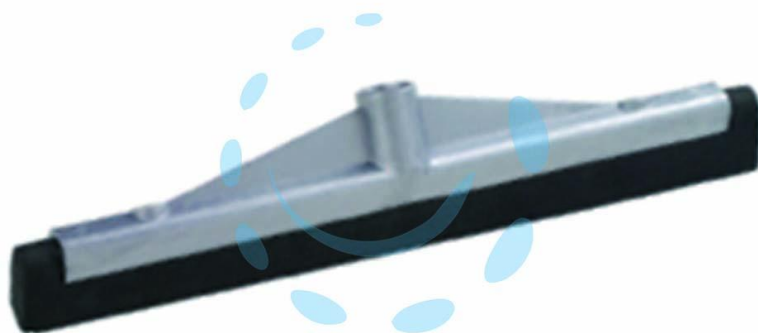

SPATOLA SPINGIACQUA IN PLASTICA - cm.45

Cod.

267762

DESCRIZIONE

spatola pavimenti con doppia gomma laterale per interni ed esterni - filetto italiano