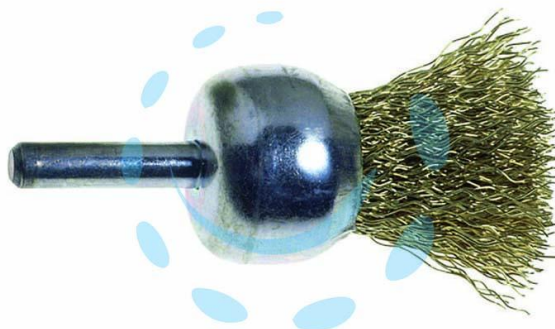

**SPAZZOLA A PENNELLO FILI ACCIAIO PER TRAPANO  
EXTRA - ø mm.25 codolo mm.6**

**Cod.**

**256155**

## DESCRIZIONE

fili acciaio ondulato mm.0,30 - in doppio blister