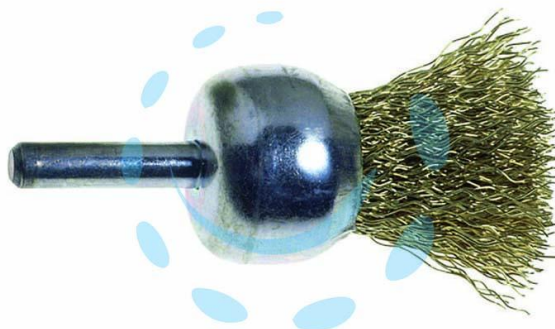

**SPAZZOLA A PENNELLO FILI ACCIAIO PER TRAPANO
EXTRA - ø mm.25 codolo mm.6**

Cod.

256155

DESCRIZIONE

fili acciaio ondulato mm.0,30 - in doppio blister