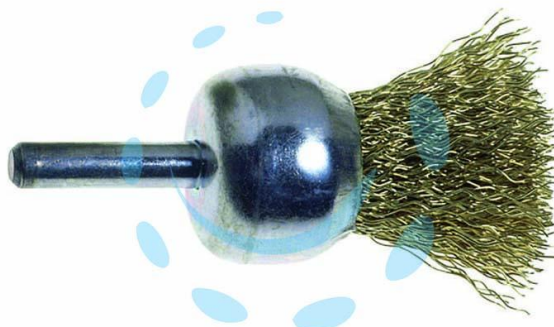

**SPAZZOLA A PENNELLO FILI ACCIAIO PER TRAPANO
EXTRA - ø mm.25 codolo mm.6**

Cod.

256155

DESCRIZIONE

fili acciaio ondulato mm.0,30 - in doppio blister