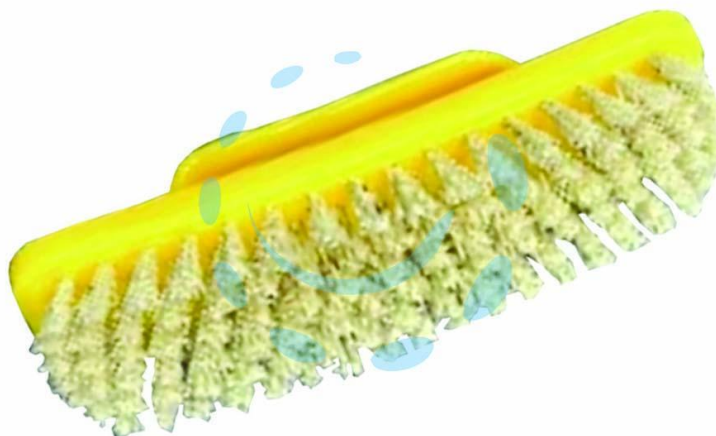

SPAZZOLA IN PLASTICA SETOLE CHIARE - mm.150x43x50

Cod.

459068

DESCRIZIONE

manico PS - setole naturali e PP