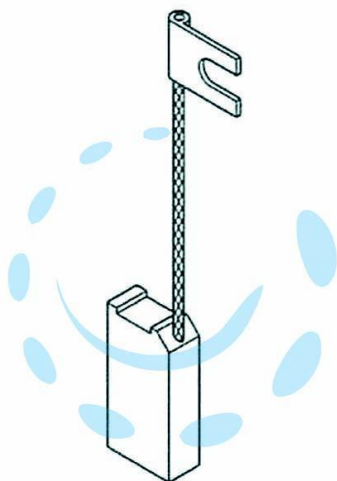

SPAZZOLE A CARBONCINO PER ELETTROUTENSILI
MODELLO 30 - STAYER 1887 mm.6x14x22h.

Cod.

192439

30