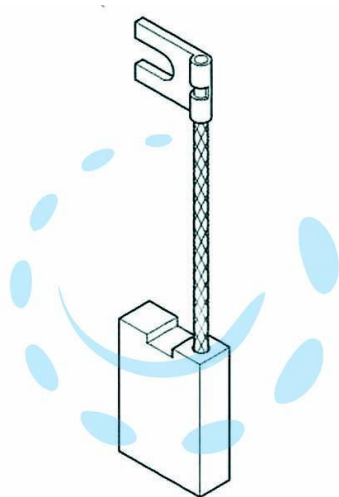

**SPAZZOLE A CARBONCINO PER ELETTROUTENSILI
MODELLO 6 - BOSCH 1758 mm.6,5x10x17h.**

Cod.

192347

6