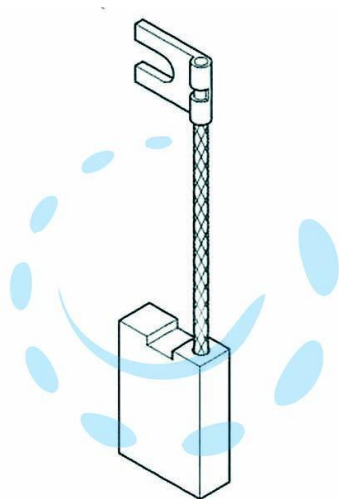

SPAZZOLE A CARBONCINO PER ELETTROUTENSILI
MODELLO 6 - STAYER 1723 mm.6x10x20h.

Cod.

192460

6