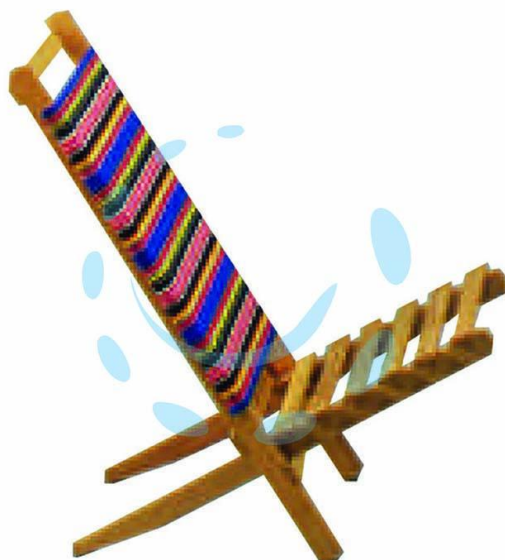

**SPIAGGINA IN LEGNO COLORE NATURALE CON
SCHIENALE IN TESSUTO - cm.30x8x70h.**

Cod.

354196

DESCRIZIONE

richiudibile - con schienale in tessuto colore grezzo