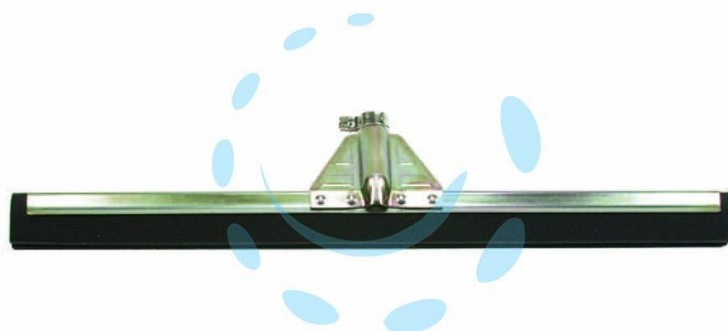

SPINGIACQUA DOPPIA GOMMA - cm.75

Cod.

83638

## DESCRIZIONE

supporto in metallo tropicalizzato con morsetto