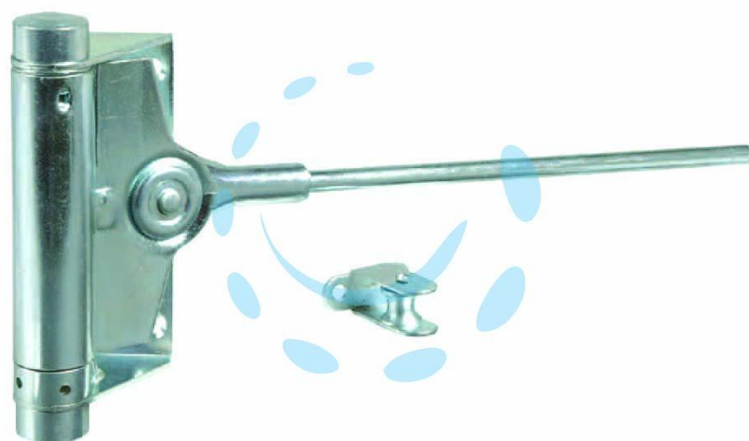

CHIUDIPORTA A MOLLA TIPO "TRIUMPH" ART.91 - n°1
mm.77x235 per porte max Kg 25

Cod.

71239

DESCRIZIONE

in acciaio zincato