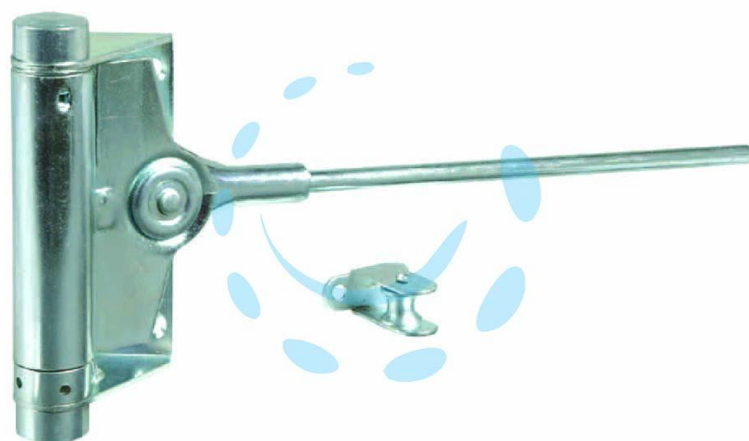

**CHIUDIPORTA A MOLLA TIPO "TRIUMPH" ART.91 - n°2**  
mm.100x240 per porte max Kg 40

Cod.

71246

## DESCRIZIONE

in acciaio zincato