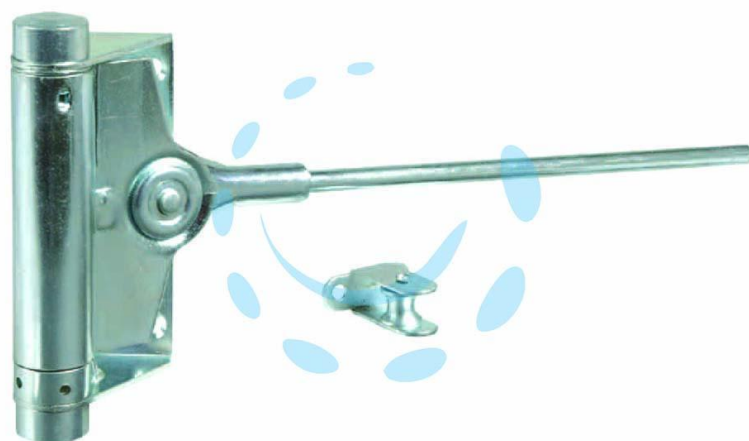

CHIUDIPIORTA A MOLLA TIPO "TRIUMPH" ART.91 - n°3
mm.125x300 per porte max Kg 60

Cod.

71253

DESCRIZIONE

in acciaio zincato