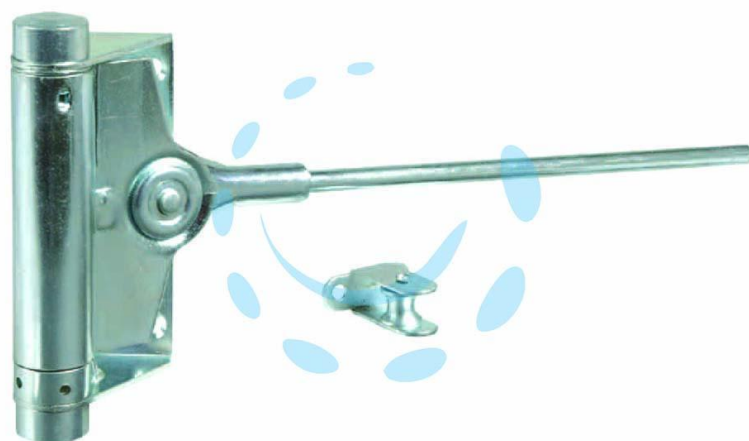

**CHIUDIPORTA A MOLLA TIPO "TRIUMPH" ART.91 - n°4**  
mm.150x300 per porte max Kg.80

Cod.

227582

## DESCRIZIONE

in acciaio zincato