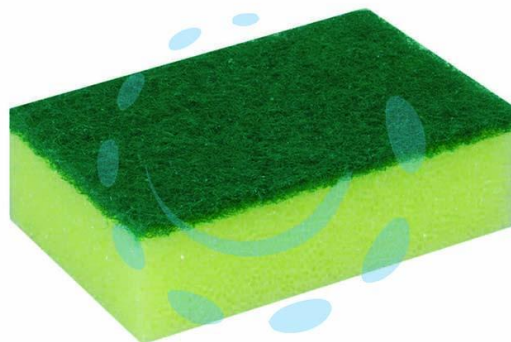

**SPUGNA ABRASIVA DOPPIA GIALLA CON FIBRA VERDE -  
cm.12,5x9,5x4h.**

**Cod.**

**216869**