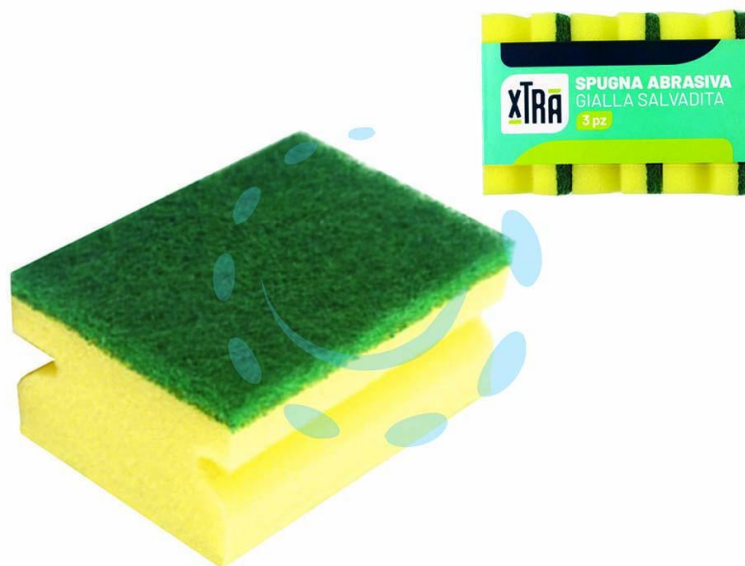

**SPUGNA ABRASIVA GIALLA SALVADITA CON FIBRA  
VERDE - cm.9x6,8x4,5**

Cod.

460187

## DESCRIZIONE

parte abrasiva verde cm.0,8 - impugnatura salvadita