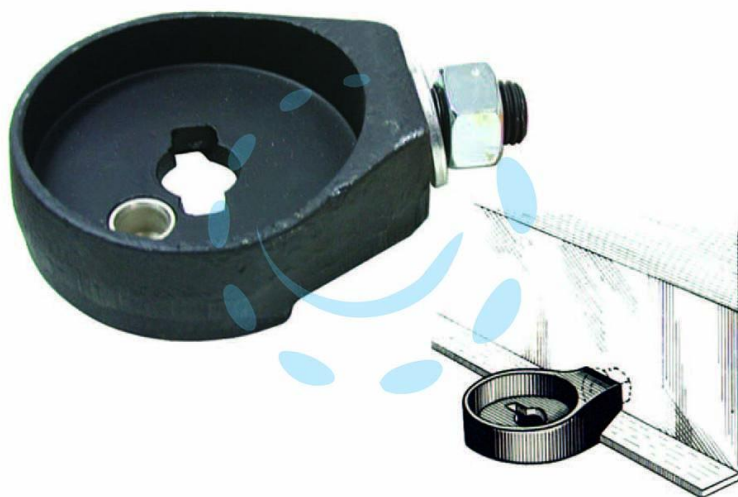

SQUADRA PER LUCCHETTO BLOCCASERRANDA SF

Cod.

11891

## DESCRIZIONE

in acciaio temprato, con rondella e dado  $\varnothing$  mm.16MA e boccola temprata, da fissare in piano al pavimento sull'elemento base della serranda