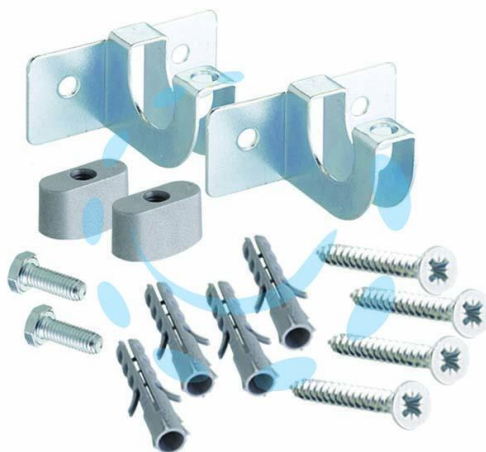

STAFFE DA PARETE PER AVVOLGITUBO IN BLISTER 8711

Cod.

436168

## DESCRIZIONE

Staffe da parete per l'installazione a parete degli avvolgitubo Claber. Dotazione completa di staffe, viti, dadi, tasselli, galletti ferma avvolgitubo.