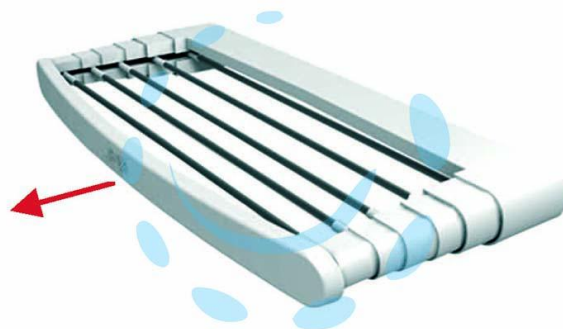

STENDIBIANCHERIA TELESCOPICO A PARETE CON 6 FILI
"TELEPACK" - Telepack100 cm.100x38x6h. peso Kg.1,7
circa ml.7

Cod.

242547

DESCRIZIONE

portata max Kg.7 - aste in alluminio e struttura in resina plastica - si fissa alla parete e si apre solo quando serve, chiuso è un comodo portasciugamani - adatto per pareti esterne o interne