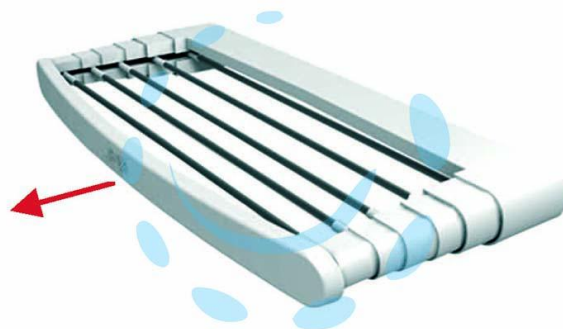

STENDIBIANCHERIA TELESCOPICO A PARETE CON 6 FILI
"TELEPACK" - Telepack70 cm.70x38x6h. peso Kg.1,44
circa ml.5

Cod.

190145

DESCRIZIONE

portata max Kg.7 - aste in alluminio e struttura in resina plastica - si fissa alla parete e si apre solo quando serve, chiuso è un comodo portasciugamani - adatto per pareti esterne o interne