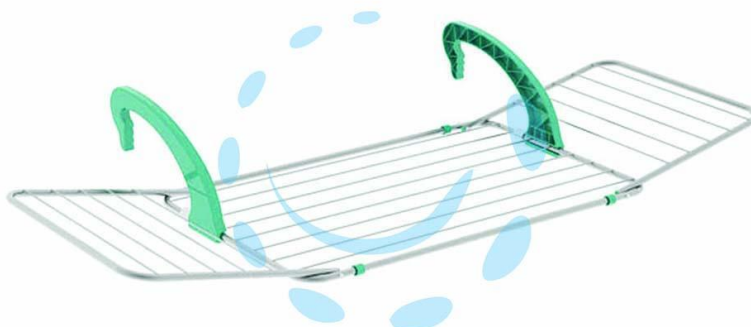

**STENDIBIANCHERIA "BALCONY 18" ACCIAIO
VERNICIATO MT.18 - cm.55x181 (aperto)**

Cod.

283236

DESCRIZIONE

con ali esterne laterali - peso kg.2 - stenditura mt.18 - braccia regolabili e robuste