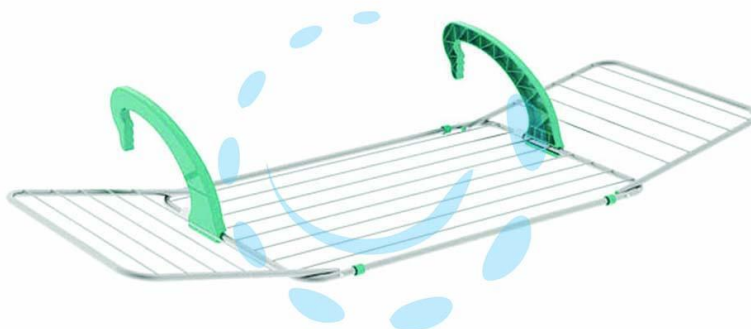

**STENDIBIANCHERIA "BALCONY 18" ACCIAIO  
VERNICIATO MT.18 - cm.55x181 (aperto)**

Cod.

283236

## DESCRIZIONE

con ali esterne laterali - peso kg.2 - stenditura mt.18 - braccia regolabili e robuste