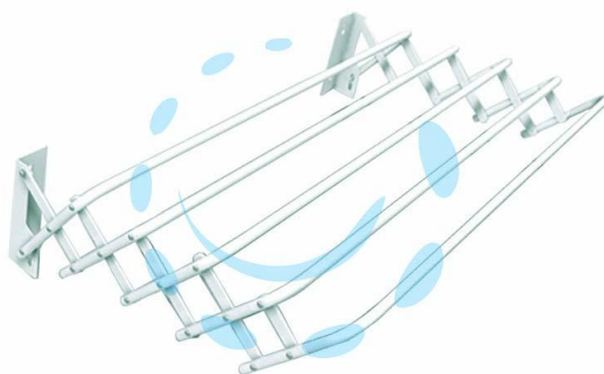

**STENDIBIANCHERIA "BRIO SUPER" - cm.100 - circa ml.5
per stendere**

Cod.

242622

DESCRIZIONE

portata max Kg.10 - in acciaio trattato con polveri epossidiche - ideale per pareti esterne e interne - il design rialzato dei fili facilita il posizionamento dei panni