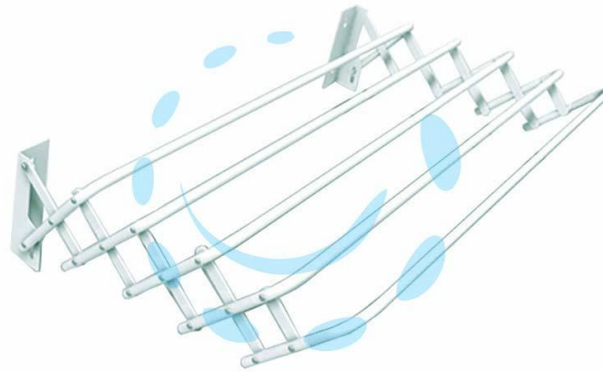

**STENDIBIANCHERIA "BRIO SUPER" - cm.100 - circa ml.5
per stendere**

Cod.

242622

DESCRIZIONE

portata max Kg.10 - in acciaio trattato con polveri epossidiche - ideale per pareti esterne e interne - il design rialzato dei fili facilita il posizionamento dei panni