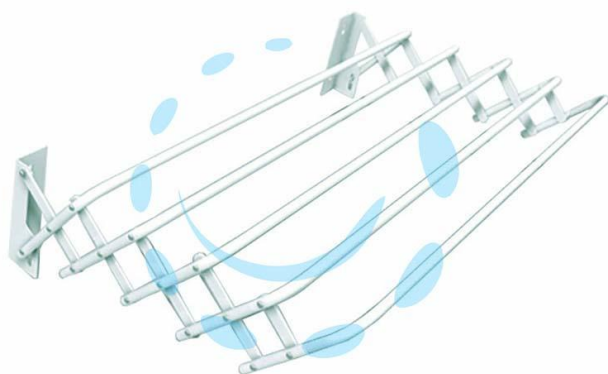

**STENDIBIANCHERIA "BRIO SUPER" - cm.60 - circa ml.3  
per stendere**

**Cod.**

**333030**

## DESCRIZIONE

portata max Kg.10 - in acciaio trattato con polveri epossidiche - ideale per pareti esterne e interne - il design rialzato dei fili facilita il posizionamento dei panni