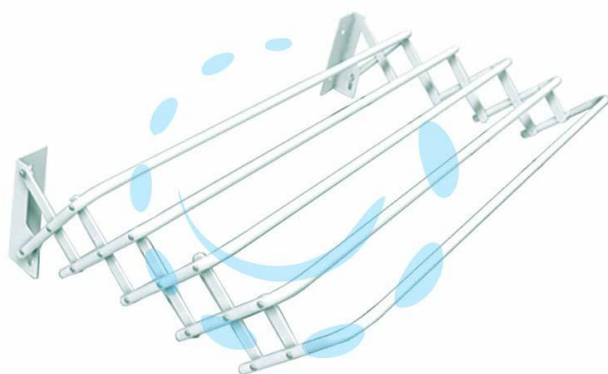

**STENDIBIANCHERIA "BRIO SUPER" - cm.80 - circa ml.4
per stendere**

Cod.

242615

DESCRIZIONE

portata max Kg.10 - in acciaio trattato con polveri epossidiche - ideale per pareti esterne e interne - il design rialzato dei fili facilita il posizionamento dei panni