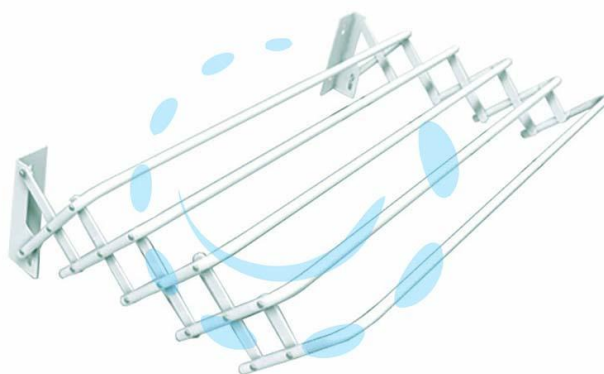

**STENDIBIANCHERIA "BRIO SUPER" - cm.80 - circa ml.4  
per stendere**

**Cod.**

**242615**

## DESCRIZIONE

portata max Kg.10 - in acciaio trattato con polveri epossidiche - ideale per pareti esterne e interne - il design rialzato dei fili facilita il posizionamento dei panni