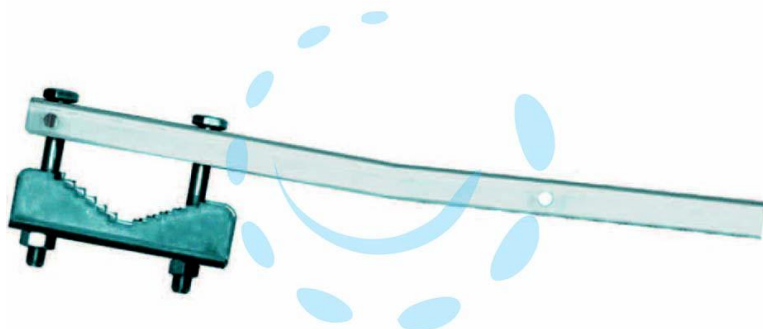

**STENDIBIANCHERIA FISSO DA BALCONE IN ACCIAIO  
ZINCATO - cm.58x3x1,5**

Cod.

28141

## DESCRIZIONE

coppia - con attacchi a vite