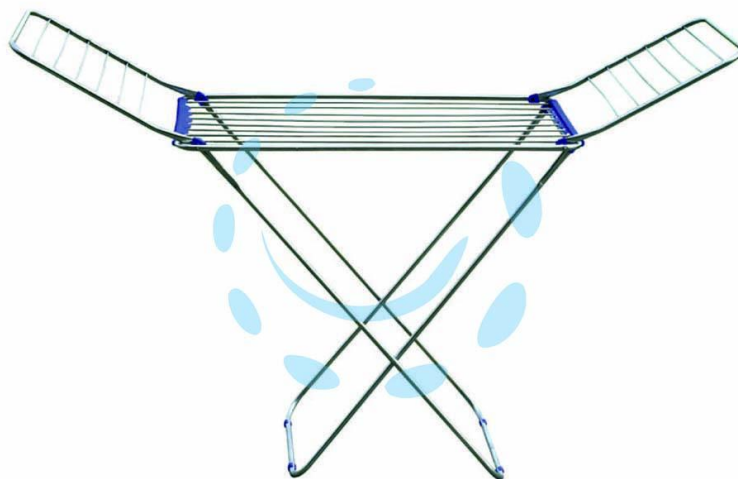

STENDIBIANCHERIA INOX "FOHN" - cm.185x55x120h.

Cod.

224703

## DESCRIZIONE

gambe e telaio in acciaio inox  $\varnothing$  mm.14 con aste  $\varnothing$  mm.6 - dispone di circa mt.20 lineari per stendere