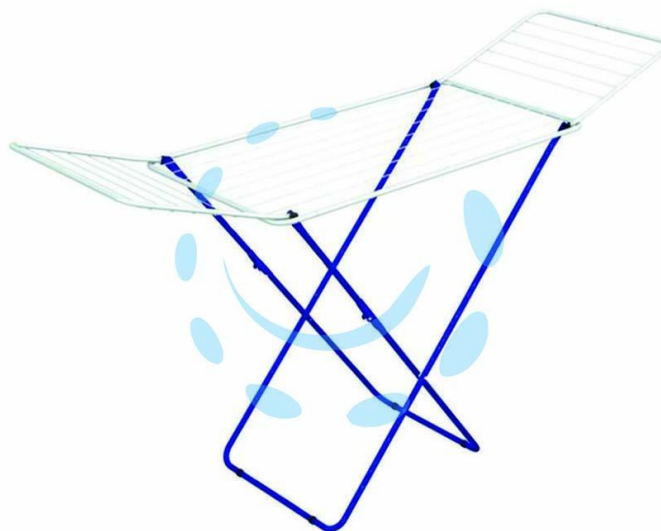

**STENDIBIANCHERIA "JOLLY BICOLOR" IN ACCIAIO
VERNICIATO MT.18 - cm.180x55x96h.**

Cod.

407045

DESCRIZIONE

portata max Kg.17 - peso Kg.2,75 - in acciaio verniciato, dispone di circa mt.18 lineari per stendere