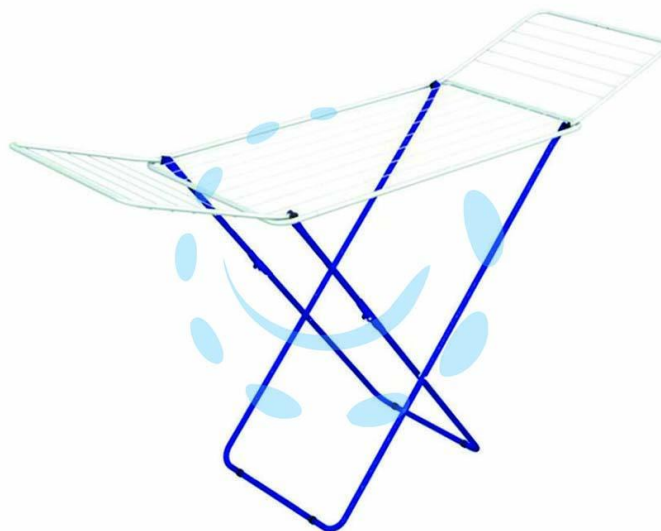

**STENDIBIANCHERIA "JOLLY BICOLOR" IN ACCIAIO  
VERNICIATO MT.18 - cm.180x55x96h.**

**Cod.**

**407045**

## DESCRIZIONE

portata max Kg.17 - peso Kg.2,75 - in acciaio verniciato, dispone di circa mt.18 lineari per stendere