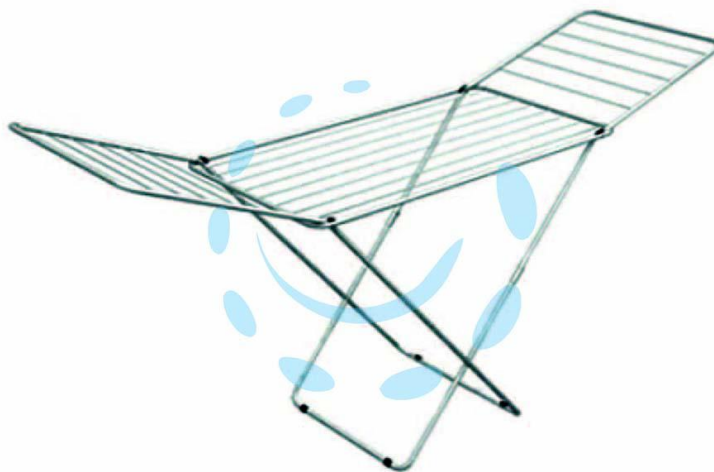

STENDIBIANCHERIA "JOLLY" IN ACCIAIO VERNICIATO
MT.18 - cm.180x55x96h.

Cod.

3865

DESCRIZIONE

portata max Kg.17 - peso Kg.2,75 - in acciaio verniciato, dispone di circa mt.18 lineari per stendere