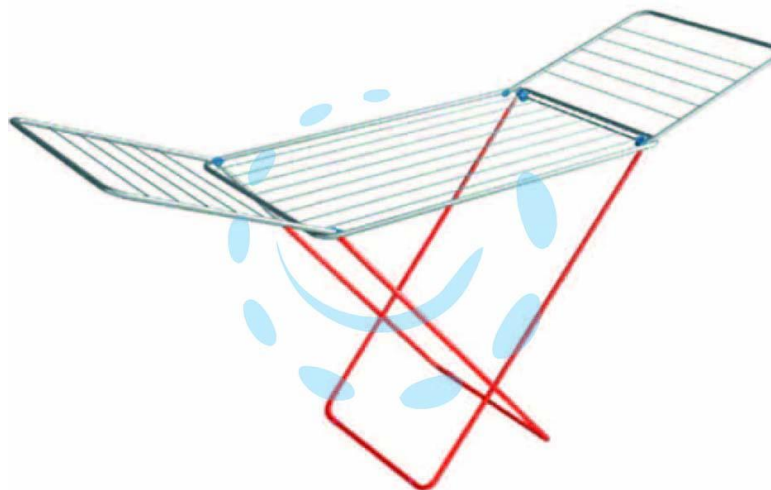

STENDIBIANCHERIA "LIBECCIO"

Cod.

176453

DESCRIZIONE

- cm.180x50x98h. in acciaio verniciato, dispone di circa - mt.18 lineari per stendere