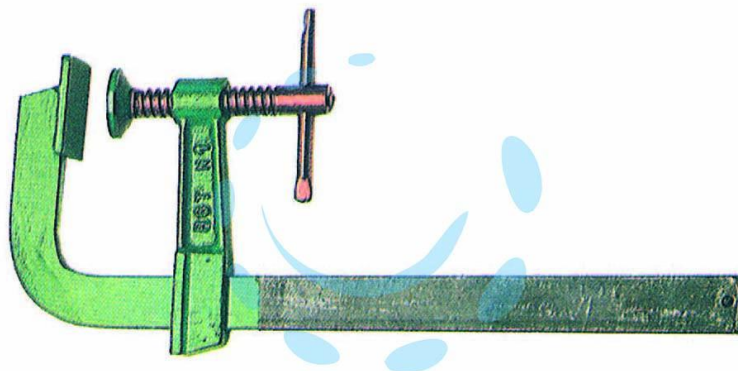

STRETTOIO DA FALEGNAME - cm.100 mm.40x7

Cod.

19033

DESCRIZIONE

in acciaio verniciato